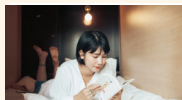

SIGNATURE TEA

Được nhập khẩu trực tiếp từ những nông trại trà lâu đời ở Nhật Bản. Chidori giữ nguyên hương vị và công thức trà nguyên bản gần 1000 năm tuổi đến với khách hàng.

COFFEE IN BED

Bạn có thể sử dụng không gian riêng tư của Chidori bằng cách order chọn combo ở bên dưới:

Little recharge 80,000

1 ☕ + 1 🛏
Drink Bed

Take a break 160,000

1 ☕ / 🍰 + 1 ☕ / 🍰 + 2 🛏
Drink Cake Drink Cake Bed

Mini staycation 240,000

2 ☕ + 1 🍴 / 🍰 + 5 🛏
Drink Food Cake Bed

One day getaway 350,000

2 ☕ + 1 🍴 + 1 🍰 + 12 🛏
Drink Food Cake Bed