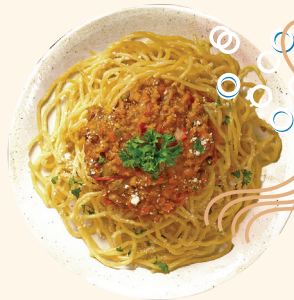

There is something for everyone

CHIDORI FOOD MENU

Itadakimasu

90.000

Cơm bò Gyudon

Cơm gà nướng cay

Mì xào Yakisoba

Mì bò bằm cà ri Nhật

Món đã bao gồm trong combo Mini Staycation & One Day Getaway

Ice Cream

NOW AT CHIDORI

Mát lạnh và ngọt ngào, những viên kem tươi được làm từ nguyên liệu chất lượng giúp bạn hạ nhiệt tức thì, trả lại niềm vui dù là ngày oi bức